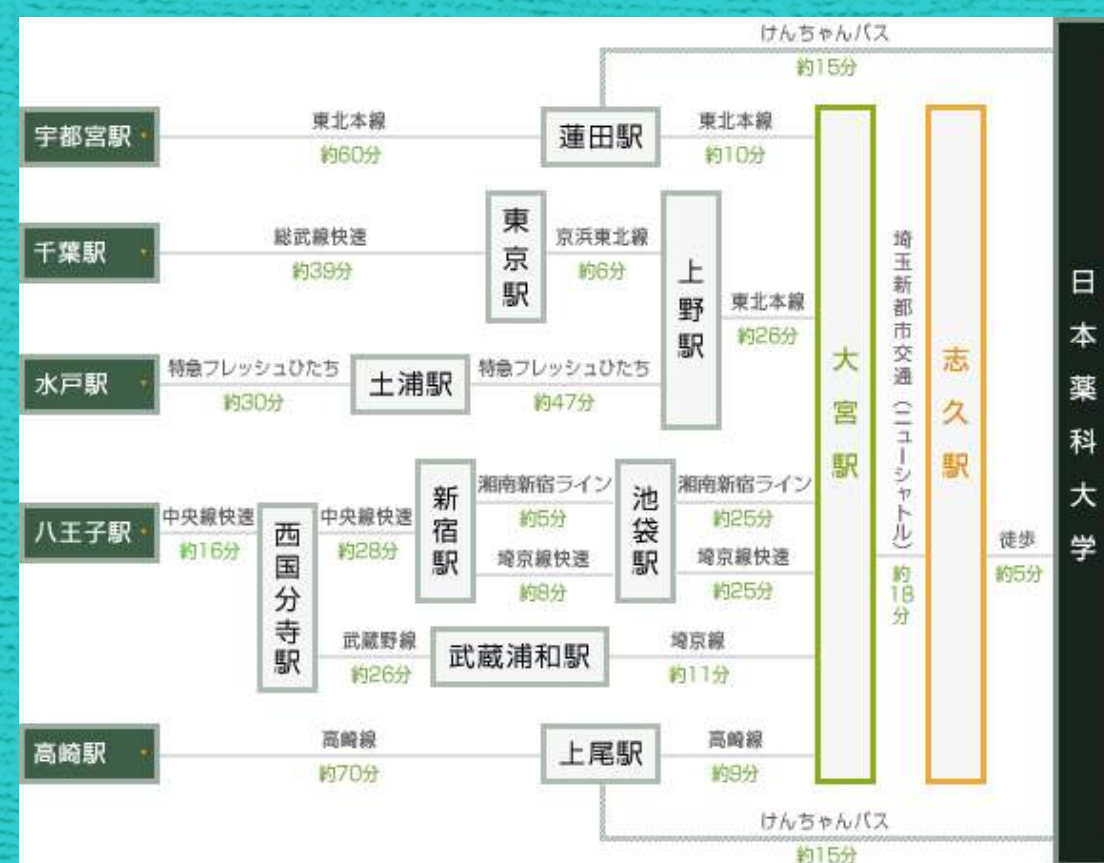

日

薬

祭

無料!! お笑いライブ開催!!

おばたのお兄さん

しゅんしゅん
クリニックP

ガールイレコード
チャンネル

JR大宮駅→ニューシャトル→志久駅(約18分) 徒歩約5分
蓮田駅・上尾駅からけんちゃんバス利用

※学内に駐車場の用意はしていません。
当日は、公共交通機関をご利用くださいますようお願いいたします。
※感染症予防のため飲食時を除いたマスクの着用・検温・手指の消毒のご協力をよろしくします。(体調不良時のご来場はご遠慮ください。)

日本薬科大学 さいたまキャンパス
〒362-0806埼玉県北足立郡伊奈町小室10281
TEL:048-721-1155 大学HP:nichiyaku.ac.jp

学園祭
実行委員会